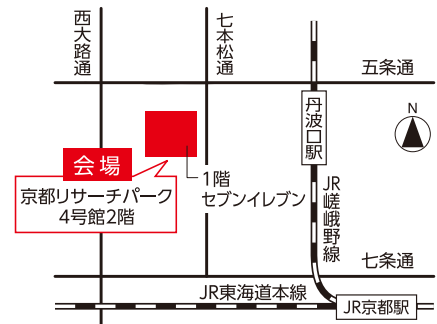

2019年

日時：8月4日(日) 10時～15時まで
[所要時間約30分～1時間]

会場：京都リサーチパーク 西地区 4号館 2階ルーム 3
(京都市下京区中堂寺粟田町 93)

対象：小学生 定員：先着 20名

参加費：500円 申込締切：8月2日(金)

主催：特定非営利活動法人やさしいデザイン

協力：京都リサーチパーク株式会社

※材料や文具等は主催者がすべて準備いたします。手ぶらでお越し下さい。

アクセス：JR 嵯峨野線「丹波口駅」西へ徒歩5分
駐車場は近隣のコインパーキングをご利用ください。

特定非営利活動法人

お申込み
お問合せ

やさしいデザイン

☎075-315-9072

(月～金 10:00～18:00 / 土日祝休)

京都市下京区中堂寺粟田町 93 番地 京都リサーチパークスタジオ棟 101